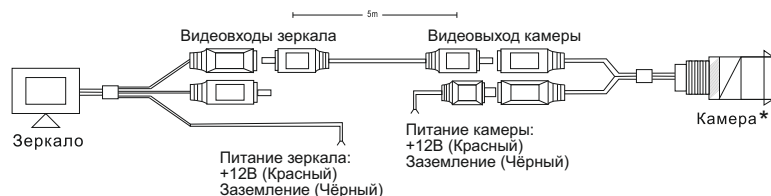

Зеркало заднего вида с монитором Модель AVS0458BM

Инструкция по эксплуатации

Внешний вид

Схема подключения:

Технические характеристики

- Экран: TFT LCD 4.3"
- Соотношение сторон: 16:9
- Разрешение экрана: 480 x 272
- Яркость: 300 кд/м²
- Контрастность: 350:1
- Питание: 12В
- Потребляемая мощность: ≤ 2 Вт
- Видеорежим: PAL / NTSC автовыбор
- Видеовыходы: AV 1 для любого совместимого источника видео
AV 2 для задней камеры